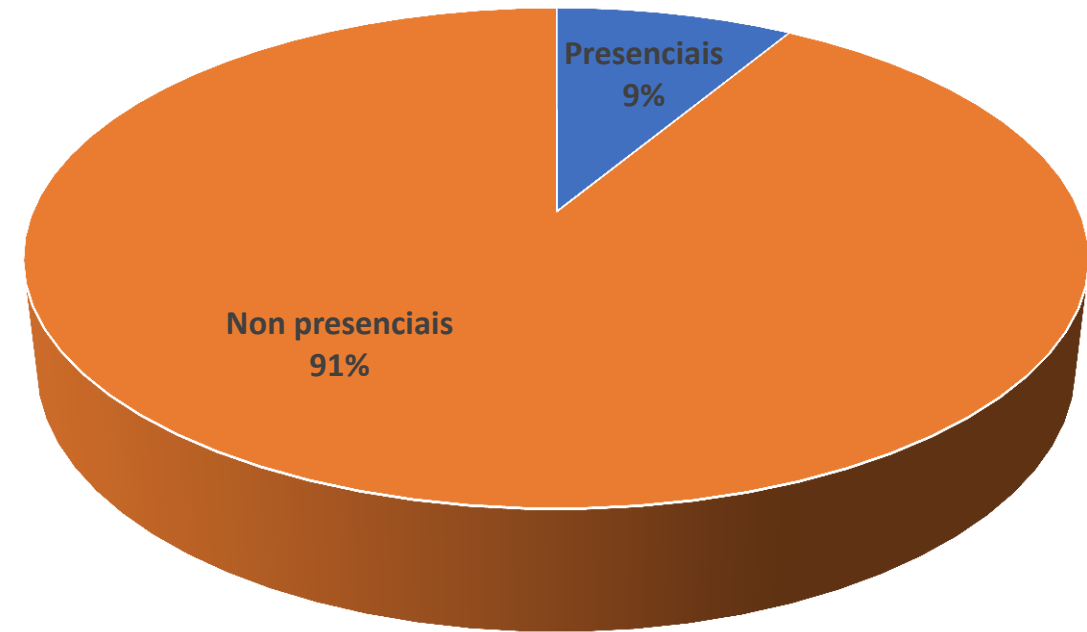

ARQUIVO XERAL DA DEPUTACIÓN DE LUGO

CONSULTAS ANO 2021

Consultas internas e externas

Consultas presenciais e non presenciais

TOTAL DE CONSULTAS EN 2021: 93			
CONSULTAS INTERNAS	CONSULTAS EXTERNAS	CONSULTAS PRESENCIAIS	CONSULTAS NON PRESENCIAIS
49	44	8	85