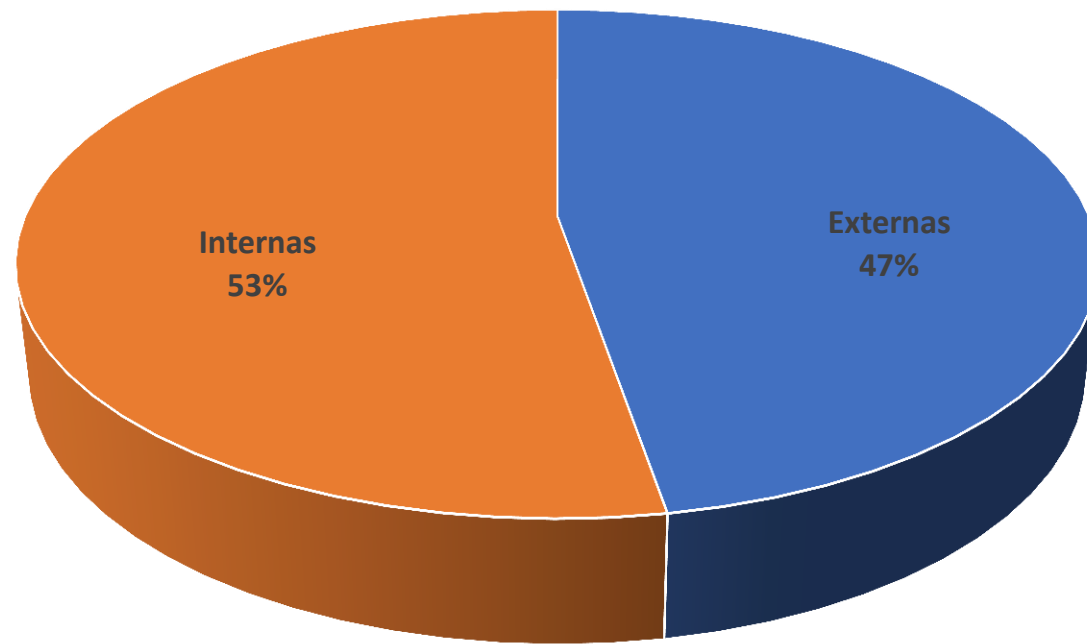

ARQUIVO XERAL DA DEPUTACIÓN DE LUGO

CONSULTAS ANO 2021

Consultas internas e externas

Consultas presenciais e non presenciais

TOTAL DE CONSULTAS EN 2021: 93			
CONSULTAS INTERNAS	CONSULTAS EXTERNAS	CONSULTAS PRESENCIAIS	CONSULTAS NON PRESENCIAIS
49	44	8	85